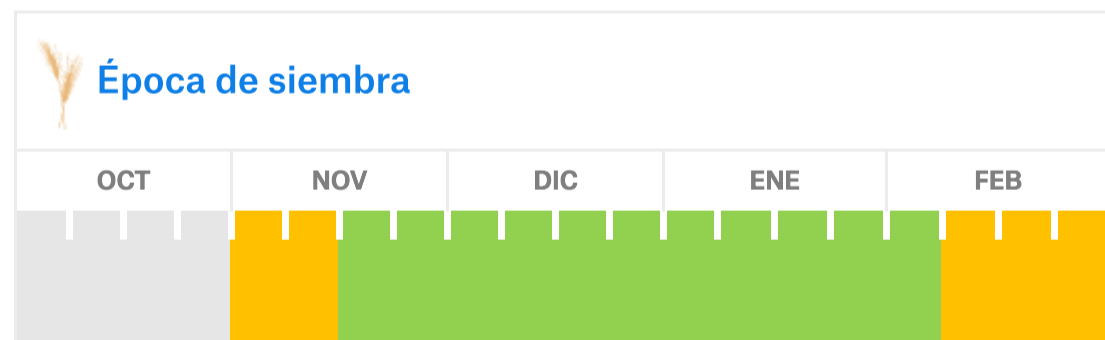

Cebada alternativa

FOCUS

¡Novedad!

Maltera, productiva y precoz. ¡Lo tiene todo!

FOCUS

Focus es una cebada alternativa que viene avalada por sus buenos resultados en Europa.

Focus se adapta a todo tipo de terrenos. Su precocidad hace que sea compatible con una segunda cosecha.

Una apuesta segura:

- Maltera
- Productiva
- Precoz

ZONA DE CULTIVO

ESPIGA

2 carreras

Dosis de Siembra

180 a 200
kg/ha

CARACTERÍSTICAS AGRONÓMICAS

CICLO	Alternativo
PRECOCIDAD	Muy Precoz
TALLA	Media / Baja
CALIDAD	Maltera

RESISTENCIA A ENFERMEDADES